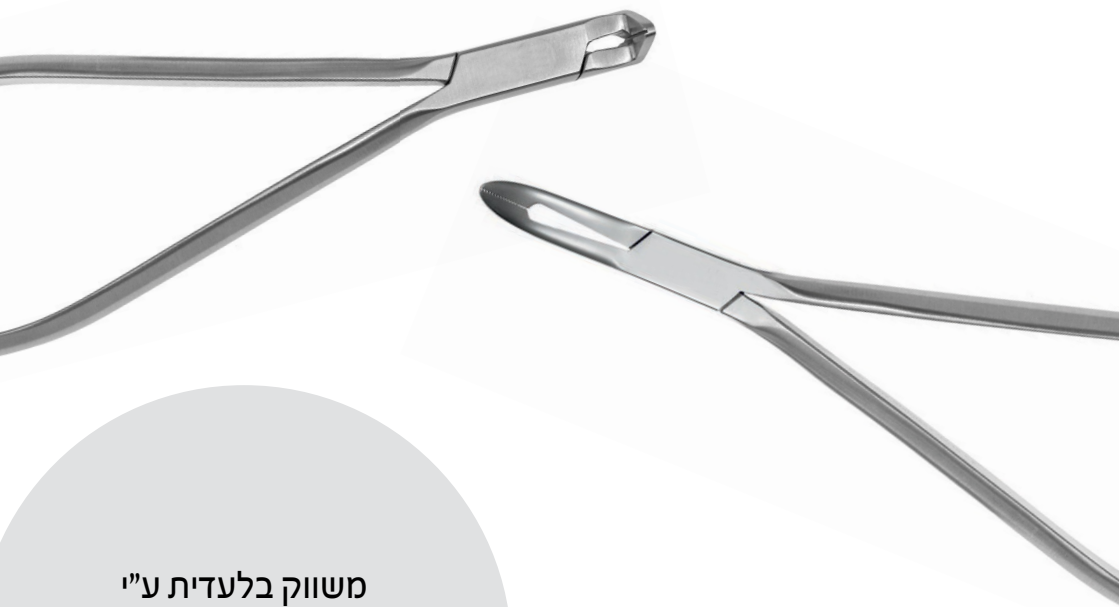

# סדרת כלי יד אורטודונטים E-LINE

קו כלי יד מיצרן O.E.M הגדול באירופה  
מגוון כלים מפלדה גרמנית  
אחריות 5 שנים

משווק בלעדית ע"י

 **SILMET DISTRIBUTION**  
Exclusive for Dentsply Sirona Orthodontics

**B | BRAUN**